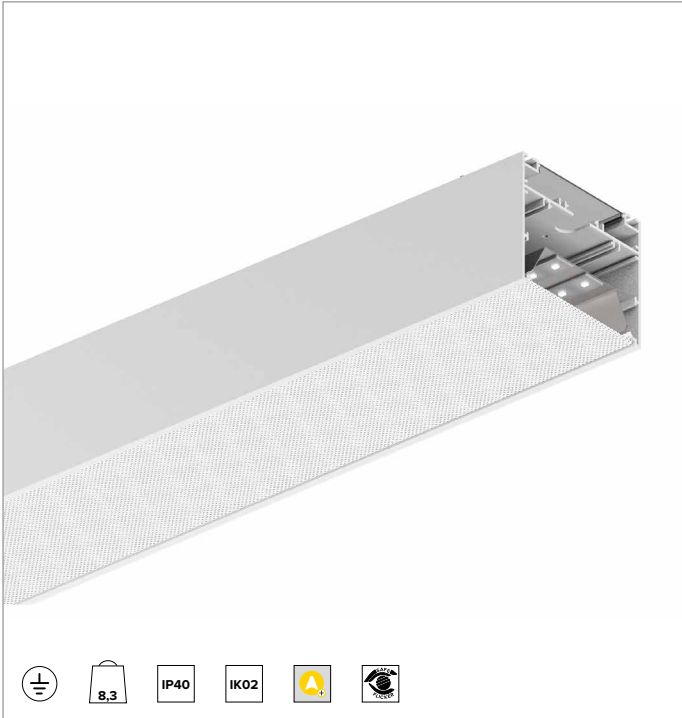

T015MW940ELPW | LOGICO EASY System 100 - OPAL / UGR19 LED-Leuchte für Decken- oder Pendelsystemmontage. Lineare module mit Notbeleuchtung

Die fotometrischen Werte der Leuchte sind auf den folgenden Seiten aufgeführt

Alle Daten auf der Maßzeichnung sind in mm angegeben.

LICHTQUELLE

LED Engine bestehend aus Streifenplatinen Ra90.

Die Energieeffizienzklasse des Produkts: E

Nennleistung: 68W

Nenn-Lichtstrom: Siehe Fotometrien

Farbwiedergabeindex: 90

Rf: 92

Rg: 101

Ähnliche Farbtemperatur: 4000K

Lebensdauer (L80/B10): 100000h tq +25°C

BELEUCHUNGSTECHNISCHE MERKMALE

Direkte Emission in zwei Optikvarianten: diffuses Licht - OPAL-Optik, und kontrolliertes Licht - UGR19-Optik. Diffuses Licht - OPAL Optik: optisches System aus einem Stahlreflektor mit weißer Polymerbeschichtung und opaler Diffusorabdeckung aus blendreduzierendem Polycarbonat, die aufgerollt geliefert wird und mit separater Artikelnummer erhältlich ist. Kontrolliertes Licht - UGR19-Optik: optisches System aus einem Stahlreflektor mit weißer Polymerbeschichtung und mikroprismatischer UGR-Diffusorabdeckung, die aufgerollt geliefert wird und mit separater Artikelnummer erhältlich ist (UGR<19 und L65<3000 cd/m² EN-12464-1).

MECHANISCHE MERKMALE

Gehäuse aus lackiertem stranggepresstem Aluminium mit 100mm Breite. Obere Abdeckung aus weißem PVC.

Farbe und Oberfläche: Weiß

Abmessungen: L=2916mm

Gewicht: 8,3Kg

Version: LINEAR

Schutzart: IP40